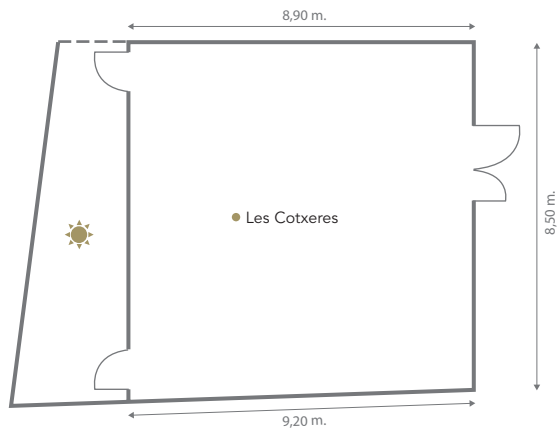

HOTEL

- 2 meeting rooms
- Free Wi-Fi throughout the hotel
- Porter service

Pau Claris, 179
08037 Barcelona
T (34) 93 214 23 30
comercial.hmi@h10hotels.com
hotelh10casamimosa.com

Distancia · Distance:
Centro ciudad · City centre: 1 km
Aeropuerto · Airport: 14 km
<M> Diagonal L3, L5: 250 m
<M> Renfe Passeig de Gràcia L2, L3, L4: 700 m

Área y Capacidad · Area and Capacity

Luz Natural · Natural Light

Espacios para eventos
Event areas

m²

Altura
Height

Cóctel · Reception Teatro · Theatre Escuela · Classroom Imperial · Boardroom Banquete · Banquet Cabaret · Cabaret Tipo "U" · "U" Shape Tipo "O" · "O" Shape