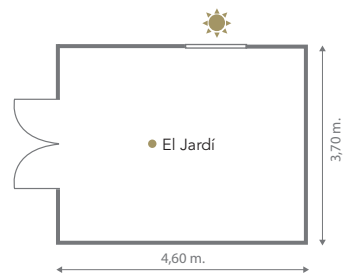

HOTEL

- 2 meeting rooms
- Free Wi-Fi throughout the hotel
- Porter service

Pau Claris, 179
08037 Barcelona
T (34) 93 214 23 30
comercial.hmi@h10hotels.com
hotelh10casamimosa.com

Distancia · Distance:
Centro ciudad · City centre: 1 km
Aeropuerto · Airport: 14 km
<M> Diagonal L3, L5: 250 m
<M> Renfe Passeig de Gràcia L2, L3, L4: 700 m